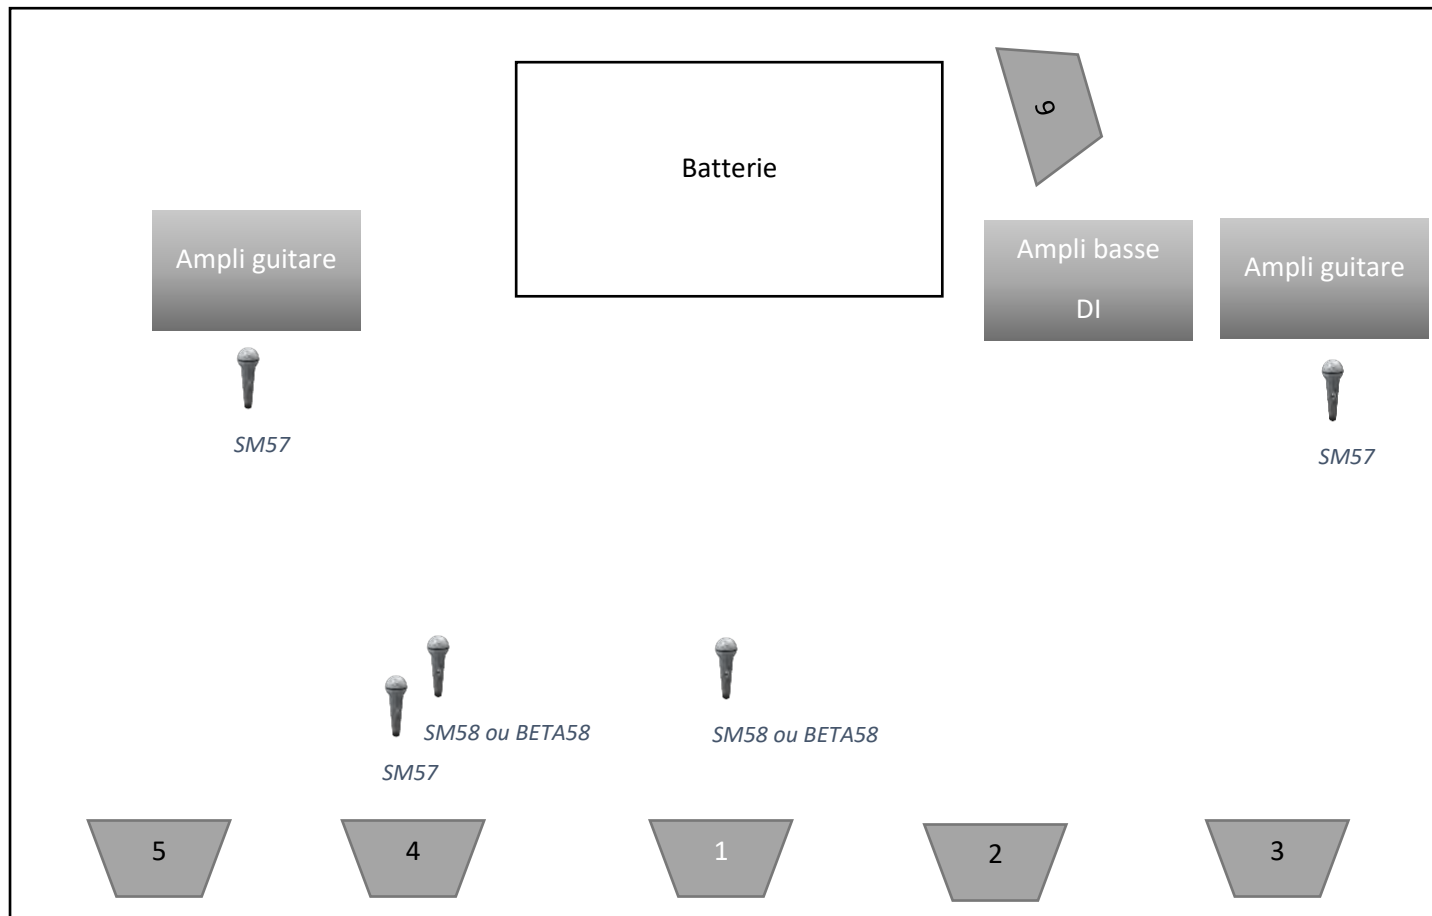

Fiche technique - REPS

Tél : 06 07 47 19 51 (Guillaume)

Mail : contact@reps-rock.com

6 membres : 1 chant, 2 guitares, 1 basse, 1 sax / choeur, 1 batterie

Set : 10 titres ; 45 minutes

Batterie:	Micros:
Kick	BETA52
Snare	SM57
Rack tom	Sennheiser 604
Rock tom	Sennheiser 604
Floor tom	Sennheiser 604
Hi hat	Statique SM81
OH L	Statique SM81/KM184/C414
OH R	Statique SM81/KM184/C414